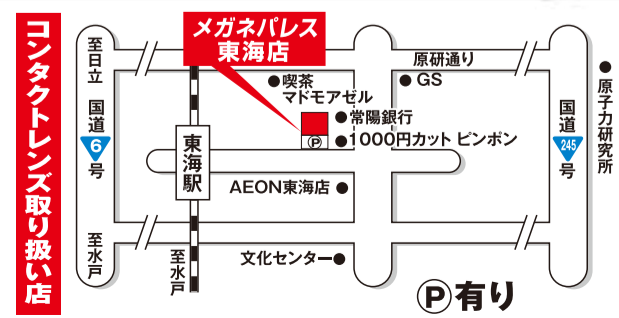

カラフルでポップなバージョン新登場!

- ①交換レンズ5枚付 偏光スモーク・偏光ブラウン・スモークミラー・イエローミラー・クリアミラー
- ②度付可能な簡単インナーフレーム付き
- ③耐衝撃性に優れたセミハードケース付
- ④ゴーグル仕様 交換ベルト付

13,800円 税別

度付対応 SPORTS サングラス ウォーキング・ジギキング・サイクリング・GOLF etc.

おしゃれなハイカーブレレンズの度付サングラス!! 待望のハイスペックサングラス

独自のMDOシステム設計によりハイカーブ特有の違和感を光学的補正で軽減! しかもリーズナブルにて登場!! 従来のインナーフレームのわずらわしさを解消!! インナーフレーム付を敬遠していた方におすすめ!!

PL1.60 ハイカーブマルチコート 度付セット 28,000円 税別 N2601タイプ N2801タイプ

学生割引 10%引き!

生徒手帳又は、学生証をご提示下さい。詳しくは係員まで... ※使い捨てコンタクトは除く ※他の割引特典との併用不可

子育て支援 優待割引

各種 カードOK

即日 30~40分

※お会計終了後の加工時間です。対象は在庫レンズに限り。遠近両用やカラーレンズ等のオーダー品は除きます。店舗状況や商品(フレーム・レンズ)によっては対象外となります。詳しくはスタッフにお尋ね下さい。

メガネパレス 東海店
AEON東海店前 年中無休
☎029-283-1399
AM10:00~PM7:00

メガネパレス 那珂店
那珂バイパス警察署前 水曜定休
☎029-295-5600
AM10:00~PM7:00