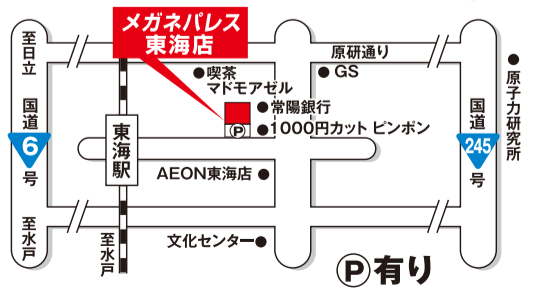

PRDGEAR
プロギア
プレー中の接触や衝撃から保護するスポーツメガネ
SPORTS EYE PROTECTOR
サッカー・バスケット・フットサル・ハンドボール etc.
度付レンズは、軽く、耐衝撃性に優れたプラスチックレンズ使用。

タイプI フレームタイプ
メガネとして普通に使い、ス
ポーツ時にはストラップ式ベ
ルトで固定。ゴーグルタイプ
のバンドにも変更できます。

タイプII ゴーグルタイプ
サッカー、フットサル、スカッ
シュ等、より激しいスポーツ
におすすめ。スレにくく、より
安全に、バンドで固定。

専用ケース付 度付セット **24,000円**

その場で
使える
お友だち登録で
クーポンGET!!
お得なクーポンも
随時、配信!

コンタクトレンズ

1日使い捨て
JILLSTUART
1day UV
1箱 30枚入り

1日使い捨て
SEED
純国産の
1日使い捨て
コンタクト
ワンデーピュア
うるおいプラス
6箱購入で
1箱あたり **2,665円**

生感覚
レンズ

1day
タイプ
1日使い捨て
デイリーストータルワン
DAILIES TOTAL
WATER GRADIENT CONTACT LENSES
近視用
遠近両用 **DAILIES TOTAL**
WATER GRADIENT CONTACT LENSES

遠近
両用
大人コンタクト
手元から遠くまで...
Multistage
1day
タイプ
シードワンデーピュア マルチステージ
1箱 32枚入り
6箱購入で
1箱あたり **3,330円**

学生割引 10%引き!

生徒手帳又は、学生証をご提示下さい。
詳しくは係員まで...
※使い捨てコンタクトは除く ※他の割引特典との併用不可

**子育て支援
優待割引**

**各種
カードOK**

即日 30~40分
※お会計終了後の加工時間です。
※対象は在庫レンズに限ります。
※遠近両用やカラーレンズ等のオーダー品は除きます。
※店舗様や年齢(フレームサイズ)によっては対象外となります。
詳しくはスタッフにお尋ね下さい。

メガネパレス 東海店
AEON東海店前 水曜定休
☎029-283-1399 AM10:00 ~PM7:00
LINE 公式アカウント