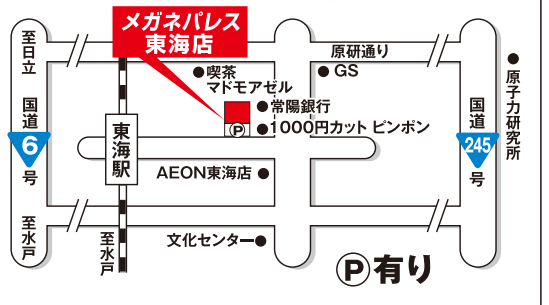

2週間使い捨て

国産2週間交換ソフトコンタクトレンズ

シート2week Pure うるおいプラス

2week ピュアが進化!

3ヶ月分 2箱あたり **6,100円**

2週間使い捨て

Biofinity

つけた瞬間がいい。14日目の夜もいい。

学生割引 **10%引き!**

生徒手帳又は、学生証をご提示下さい。詳しくは係員まで...

子育て支援 優待割引

各種カードOK

PayPay LINE Pay

即日 **30~40分**

メガネパレス 東海店

AEON東海店前 水曜・第3木曜定休

☎029-283-1399 AM10:00~PM7:00

LINE 公式アカウント