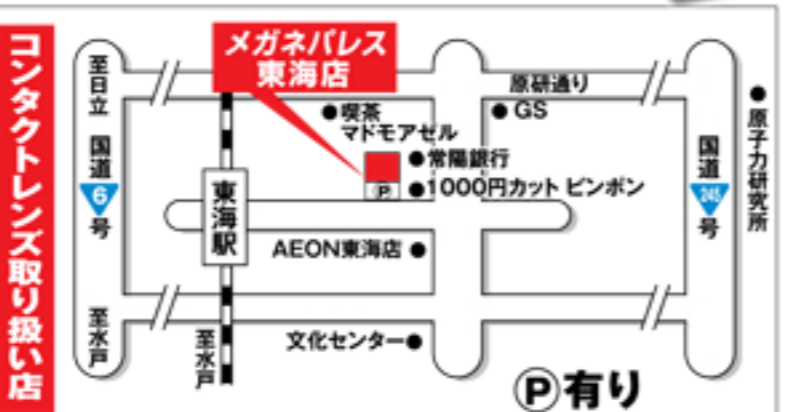

女子カアアップ!! サークルレンズ特集

今シーズンはコスメ感覚のコンタクトで大人瞳をプロデュース!

人気No.1 SEED アイコフレ ワンデー UV シーンにあわせて3つのスタイルからセレクト

Base make: 自然に見えて使いやすい。

Natural make: 知的な瞳を演出するなら、

Rich make: 瞳に素敵な表情をつける。

1日使い捨て SEED 1day Pure Multistage 6箱以上購入で 1dayタイプ 1箱あたり 2,665円

2週間使い捨て SEED 2week Pure Multistage 2箱 約3ヶ月分 7,196円

学生割引10%引き! 生徒手帳又は、学生証をご提示下さい。 子育て支援 優待割引 各種カードOK 即日30~40分

メガネパレス 東海店

AEON東海店前 第3水曜定休
029-283-1399
AM10:00~PM7:00

メガネパレス 那珂店

那珂バイパス警察署前 水曜定休
029-295-5600
AM10:00~PM7:00