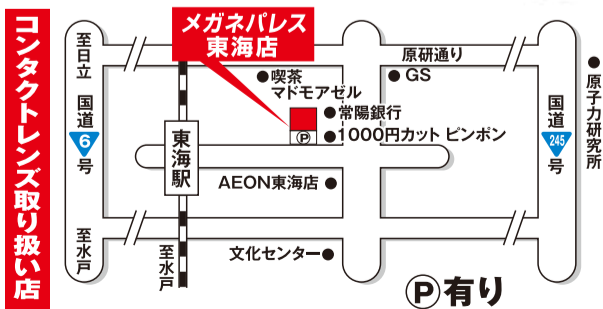

40代からはじめる 遠近両用 大人コンタクト

手元から遠くまで... 仕事も趣味も遊びも、生き生きとアクティブな生活をお届けします。

キャンペーン

2箱購入で

**1,000円分
JCBギフト
プレゼント!**

お一人様
1回限り

さらに

次回 2箱以上購入で

**500円
割引券
プレゼント!**

お一人様
1回限り

シート
ワンデービュー
マルチステージ
1箱/32枚入

1day
タイプ

シート
ツーウィークビュー
マルチステージ
1箱/6枚入

2week
タイプ

瞳、もっとラクになるうよ。

1日使い捨て
SEED

1day
タイプ

純国産の1日使い捨てコンタクト
ワンデービューアールおおいプラス

1箱あたり

2,665円 税込

6箱以上購入で

2週間使い捨て

シート
360ml×2本

はるこも

シート
360ml×2本

SEED 2week Pure
レンズインパック

どちらかセットで
2箱
約3ヶ月分

7,196円 税込

プレー中の接触や衝撃から保護するスポーツメガネ
SPORTS EYE PROTECTOR

サッカー・バスケット・フットサル・ハンドボールetc...
度付レンズは、軽く、耐衝撃性に優れた
プラスチックレンズ使用。

■アックス AEP0102
SMOKE

専用ケース付
大人用・子供用
度付セット

20,000円 税別

PROGEAR
プロギア

タイプI フレーム
タイプ

タイプII ゴーグル
タイプ

メガネとして普通に使い、スポーツ時にはストラップ式ベルトで固定。ゴーグルタイプのおすすも、スレにくく、よりのハンドにも変更できます。

専用ケース付
度付セット

23,000円 税別

※東海店のみ取扱となります。

学生割引10%引き!

生徒手帳又は、学生証をご提示下さい。詳しくは係員まで...
※使い捨てコンタクトは除く ※他の割引特典との併用不可

**子育て支援
優待割引**

**各種
カードOK**

即日30~40分

■お会計後からの加工時間です。対象は在庫レンズに限ります。■遠近両用やカラーレンズ等のオーダー品は除きます。■店舗状況や商品（フレーム・レンズ）によっては対象外となります。詳しくはスタッフにお尋ね下さい。

**メガネパレス
東海店**
AEON東海店前 第3水曜定休
☎029-283-1399
AM10:00~PM7:00