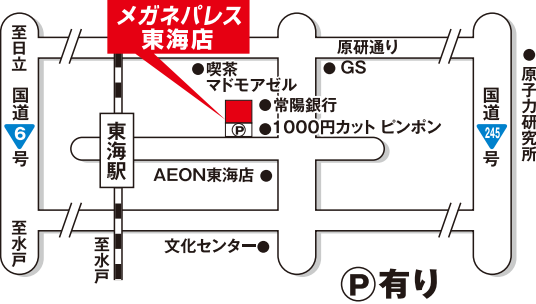

アクア遠近両用 1箱/6枚入り

2箱購入で 1箱あたり

3,800円

2週間
タイプ

学生割引10%引き!

生徒手帳又は、学生証をご提示下さい。
詳しくは係員まで...
※使い捨てコンタクトは除く ※他の割引特典との併用不可

子育て支援
優待割引

各種
カードOK

即日30~40分

※お会計後からの加工時間です。
※対象は夜間レンズに限りません。
※遠近両用やカラーレンズ等のオーダー品は除きます。
※店舗状況や商品(フレーム・レンズ)によっては対象外となります。
詳しくはスタッフにお尋ね下さい。

メガネパレス
東海店

AEON東海店前 第3水曜定休

☎029-283-1399

AM10:00~PM7:00

コンタクトレンズ取り扱い店

メガネパレス
那珂店