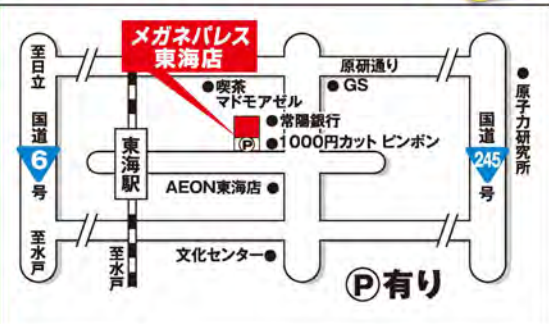

**SEED 2week Pure** うるおいプラス  
レンズインパック

シードウ 360ml×2本  
オプティフリープラス 360ml×2本

2箱約3ヶ月分 **7,196円** 税込

1日使い捨て

**SEED 1day**  
純国産の1日使い捨てコンタクト

ワンデーピュア うるおいプラス

6箱購入で **2,665円** 税込  
1箱あたり

遠近両用 40代から始める大人コンタクト

手元から遠くまで... 仕事も趣味も遊びも、生き生きとアクティブな生活をお届けします。

**Multistage 1day**

シードワンデーピュア マルチステージ 1箱/32枚入り

6箱購入で **3,330円** 税込  
1箱あたり

Alcon AIR OPTIX AQUA

エアオプティクス アクア遠近両用 1箱/6枚入り

2箱購入で 1箱あたり **3,800円** 税込  
2週間タイプ

**学生割引10%引き!** 生徒手帳又は、学生証をご提示下さい。詳しくは係員まで...  
**子育て支援 優待割引** **各種カードOK** **即日30~40分**  
※お会計終了後の加工時間です。対象は在庫レンズに限り。遠近両用やカラーレンズ等のオーダー品は除きます。店舗状況や商品(フレームレンズ)によっては対象外となります。詳しくはスタッフにお尋ね下さい。

**メガネパレス 東海店**  
AEON東海店前 水曜定休  
☎029-283-1399 AM10:00~PM7:00

**LINE** 公式アカウント

**メガネパレス 那珂店**  
那珂バイパス警察署前 水曜定休  
☎029-295-5600 AM10:00~PM7:00

**LINE** 公式アカウント