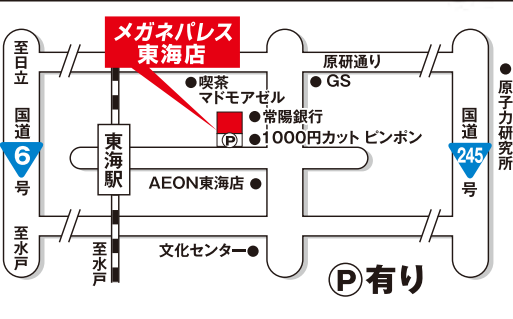

Brush
落ちついた大人の雰囲気が漂う、プラスチックMODEL。

■ブラッシュ各種

遠近も選べる
レンズ付 **15,000円** 税別

■ギャレット各種

GALLET

純チタン製の紳士用フレーム。天地幅をやや狭くした現代に生きるビジネスマンにピッタリのスタイリッシュなMODEL。

Actila

アクティブな女性のための軽やかなアイウェア。βチタンの芯を使ったレディースフレーム。

■ACL各種

遠近も選べる
レンズ付

20,000円 税別

遠近両用も選べる

境目のない
遠近両用
HOYA
1.5/1.6薄型

中近両用
レンズ
1.5

近近両用
レンズ
1.5

薄型非球面
近視・遠視
乱視・老視
1.6/1.67

近視・遠視・老視用
超薄型レンズ
でもOK!

Mr.JUNKO

テンプルは超弾性樹脂(ULTEM)を使用。人気のカールトンハープリムモデル。ビジネスにもプライベートにもOK!!

遠近も選べる
レンズ付 **19,000円** 税別

■MJ383

ONOFF

ビジネス、プライベート。常に自分らしくいたいスタイリッシュモデルの革命。

■オノフ各種

遠近も選べる
レンズ付 **20,000円** 税別

大好評

HOYA RayGuard 435 レイガード435

紫外線や青色光から目を守る

- ●室内LED照明を使用している方
- ●パソコンやスマホを長時間見続ける方
- ●外出が多い方

こんな方におすすめ

※料金別途

いばらきシニアカードで優待割引致します。

いばらきシニアカード加盟店

CHRISTIE

女性らしい柔らかさと華やかさを備えた大人のエレガンスフレーム。

■CR各種

遠近も選べる
レンズ付 **15,000円** 税別

SEIKO

紳士用玉型深めの定番ワンブリッチハープリム。メッキの剥げにくいIP処理。

■セイコー各種

遠近も選べる
レンズ付 **20,000円** 税別

KANSAI

根強い人気のツーポイントフチなしメガネ。シンプルな定番デザイン。

■カンサイ1091

遠近も選べる
レンズ付 **25,000円** 税別

Shilla

“シビラカラー”と称されるエレガントな色使い。美しいと感じるエレガントで繊細なライン。

■シビラ各種

遠近も選べる
レンズ付 **23,000円** 税別

Esplendor

優美さを醸し出す美しいウェーブテンプル。やわらかなバネ性をウェーブさせることでコシの強い弾性を実現。

■EP1395

遠近も選べる
レンズ付 **32,000円** 税別

※東海店のみお取り扱いとなります。

コンタクトレンズ

2weekピュアが進化!!

2週間使い捨て

SEED

2week Pure
レンズインパック

うるおいプラス

シードウ
360ml×2本

オプティフリープラス
360ml×2本

2箱約
3ヶ月分 **7,196円** 税込

1日使い捨て

SEED 1day
タイプ

純国産の1日使い捨てコンタクト
ワンデーピュア
うるおいプラス

6箱購入で
1箱あたり **2,665円** 税込

遠近両用

40代からはじめる大人コンタクト

手元から遠くまで... 仕事も趣味も遊びも、生き生きとアクティブな生活をお届けします。

SEED 1day Pure
Multistage

1day
タイプ

シードワンデーピュア
マルチステージ
1箱/32枚入り

6箱購入で
1箱あたり **3,330円** 税込

お友だち登録で
クーポン
GET!!

その場で
使える

Alcon

エアオプティクス
アクア遠近両用 1箱/6枚入り

2箱購入で 1箱あたり
3,800円 税込

2週間タイプ

学生割引 **10%引き!**

生徒手帳又は、学生証をご提示下さい。詳しくは係員まで...
※使い捨てコンタクトは除く ※他の割引特典との併用不可

子育て支援
優待割引

各種
カードOK

即日 **30~40分**